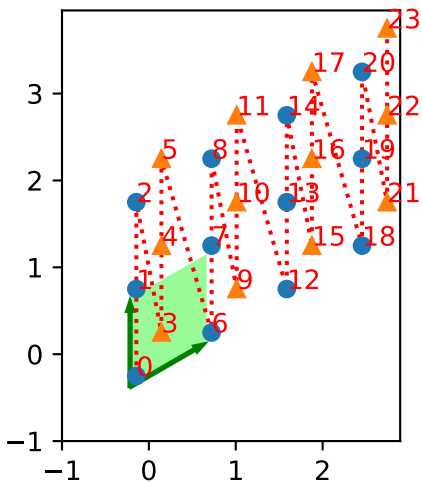

'default'

'snake'